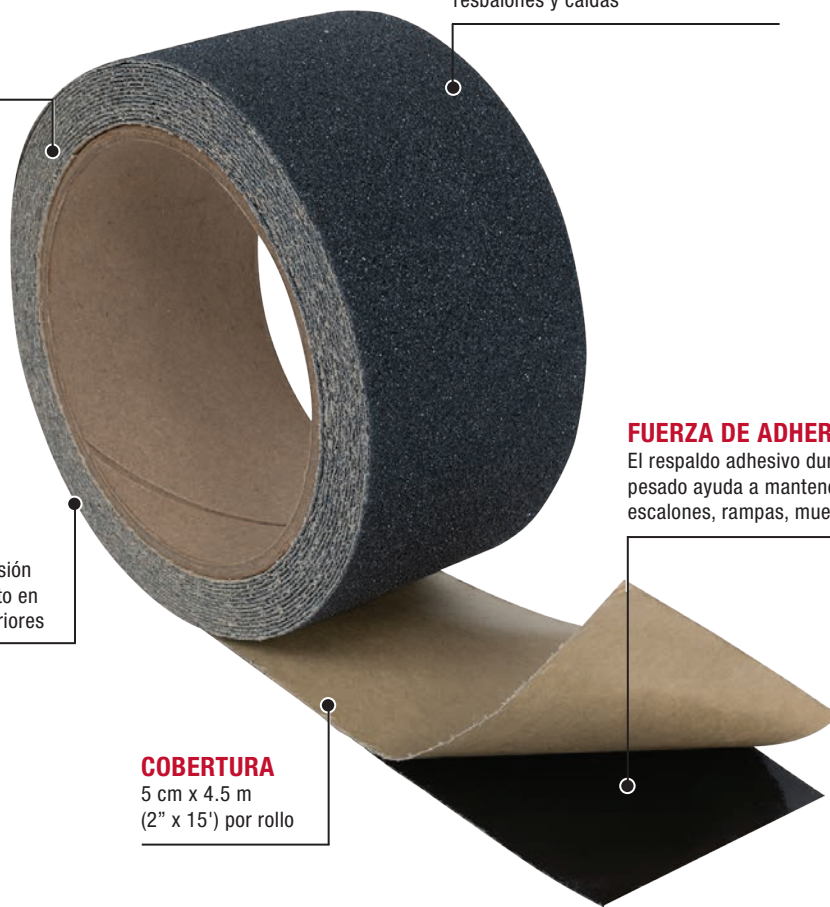

Rollo de tira adhesiva antideslizante de seguridad para escalones

SIMPLE

Fácil de cortar al tamaño necesario y de aplicar

TEXTURA ANTIDESLIZANTE

Fabricada con una textura gruesa tipo de papel de lija para ayudar a prevenir resbalones y caídas

VERSÁTIL

Esta cinta resistente a la abrasión es recomendada para uso tanto en áreas interiores como en exteriores

FUERZA DE ADHERENCIA MÁXIMA

El respaldo adhesivo duradero y para uso pesado ayuda a mantener el agarre en los escalones, rampas, muelles de carga y escaleras

COBERTURA

5 cm x 4.5 m
(2" x 15') por rollo

Escaneó aquí para
INFORMACIÓN
DEL PRODUCTO

La tira adhesiva antideslizante de seguridad para escalones de ROBERTS® proporciona una tracción adicional en los escalones, rampas, muelles de carga y escaleras. Está fabricada con una textura gruesa de papel de lija, proporciona una medida adicional de seguridad para prevenir resbalones y caídas. Su respaldo adhesivo de grado industrial y sensible a la presión está diseñado para adherirse al material del suelo al que se aplica, debe estar limpio y seco. Es fácil de cortar al tamaño necesario y de aplicar, el adhesivo duradero de esta cinta es resistente a la abrasión y es apto para uso en áreas interiores y exteriores.