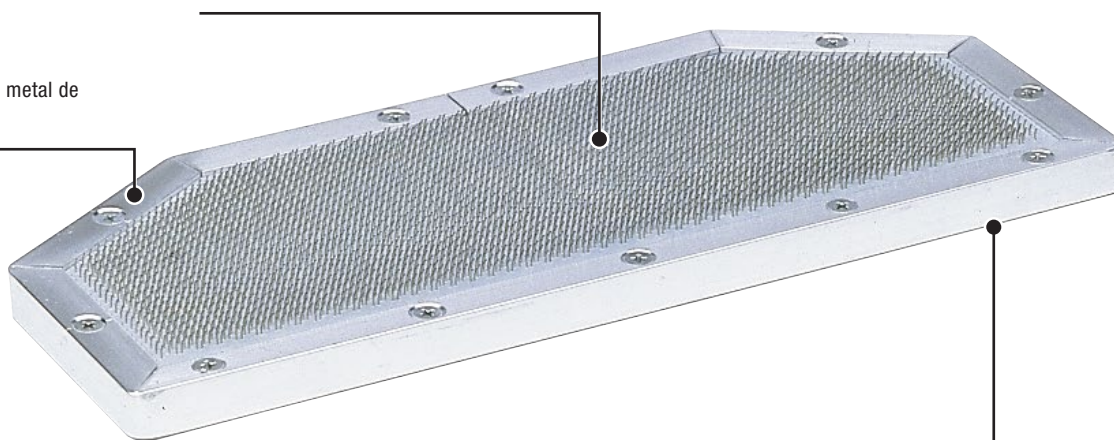

Cabeza de agarre suave

10-248

ACCESORIO PARA:

10-254	ESTÁNDAR DEL ESTIRADOR POWER-LOK® PARA ALFOMBRAS
10-254V	KIT DE VALOR DEL ESTIRADOR POWER-LOK® PARA ALFOMBRAS
10-237	KIT ESTÁNDAR DEL ESTIRADOR JUNIOR DE POTENCIA PARA ALFOMBRAS
10-237V	KIT DE VALOR DEL ESTIRADOR JUNIOR DE POTENCIA PARA ALFOMBRAS

NO ES INVASIVO

Los pernos cortos minimizan lo daños en la cara de los hilados y elimina huecos a través del respaldo de la alfombra

DURADERO

Construcción en metal de alta calidad

COMPATIBLE

Para usar con los estiradores Power-Lok® y los estiradores junior de potencia para alfombras de ROBERTS®

Escaneé aquí para
INFORMACIÓN
DEL PRODUCTO

Diseñados para usar con alfombras con bucles de bajo perfil, con el pelillo cortado y tejidas. La cabeza de agarre suave es compatible con ambos estiradores Power-Lok® y los estiradores junior de potencia para alfombras.