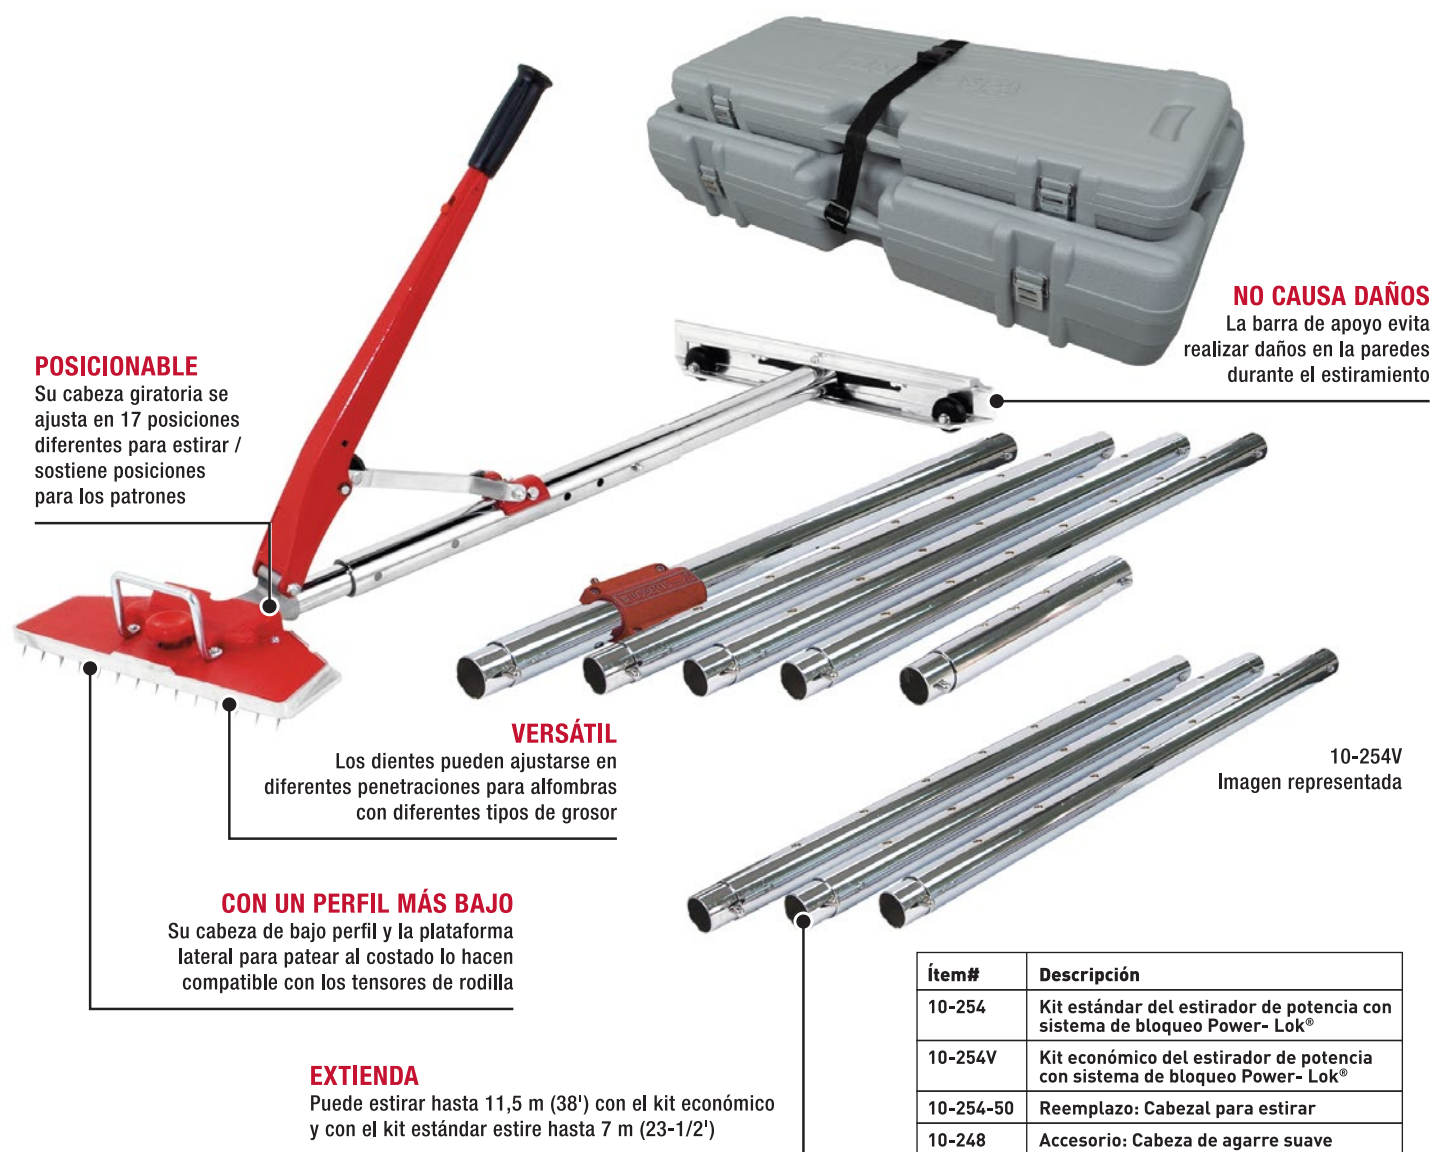

Estirador Power-Lok

10-254
10-254V

POSICIONABLE

Su cabeza giratoria se ajusta en 17 posiciones diferentes para estirar / sostiene posiciones para los patrones

VERSÁTIL

Los dientes pueden ajustarse en diferentes penetraciones para alfombras con diferentes tipos de grosor

CON UN PERFIL MÁS BAJO

Su cabeza de bajo perfil y la plataforma lateral para patear al costado lo hacen compatible con los tensores de rodilla

EXTIENDA

Puede estirar hasta 11,5 m (38') con el kit económico y con el kit estándar estire hasta 7 m (23-1/2')

Escanee aquí para obtener INFORMACIÓN DEL PRODUCTO

El kit estándar del estirador de potencia con sistema de bloqueo Power-Lok® incluye una unidad de potencia, tres tubos de extensión de 91 cm (3'), un tubo con sistema de bloqueo ajustable, un tubo de transferencia y un estuche para su transporte con ruedas.

El kit económico del estirador de potencia con sistema de bloqueo Power-Lok® incluye todo lo que incluye el kit estándar MÁS tres tubos adicionales de 91 cm (3') y un estuche para cargar los tubos el cual se entrelaza con en el estuche para el estirador con ruedas.